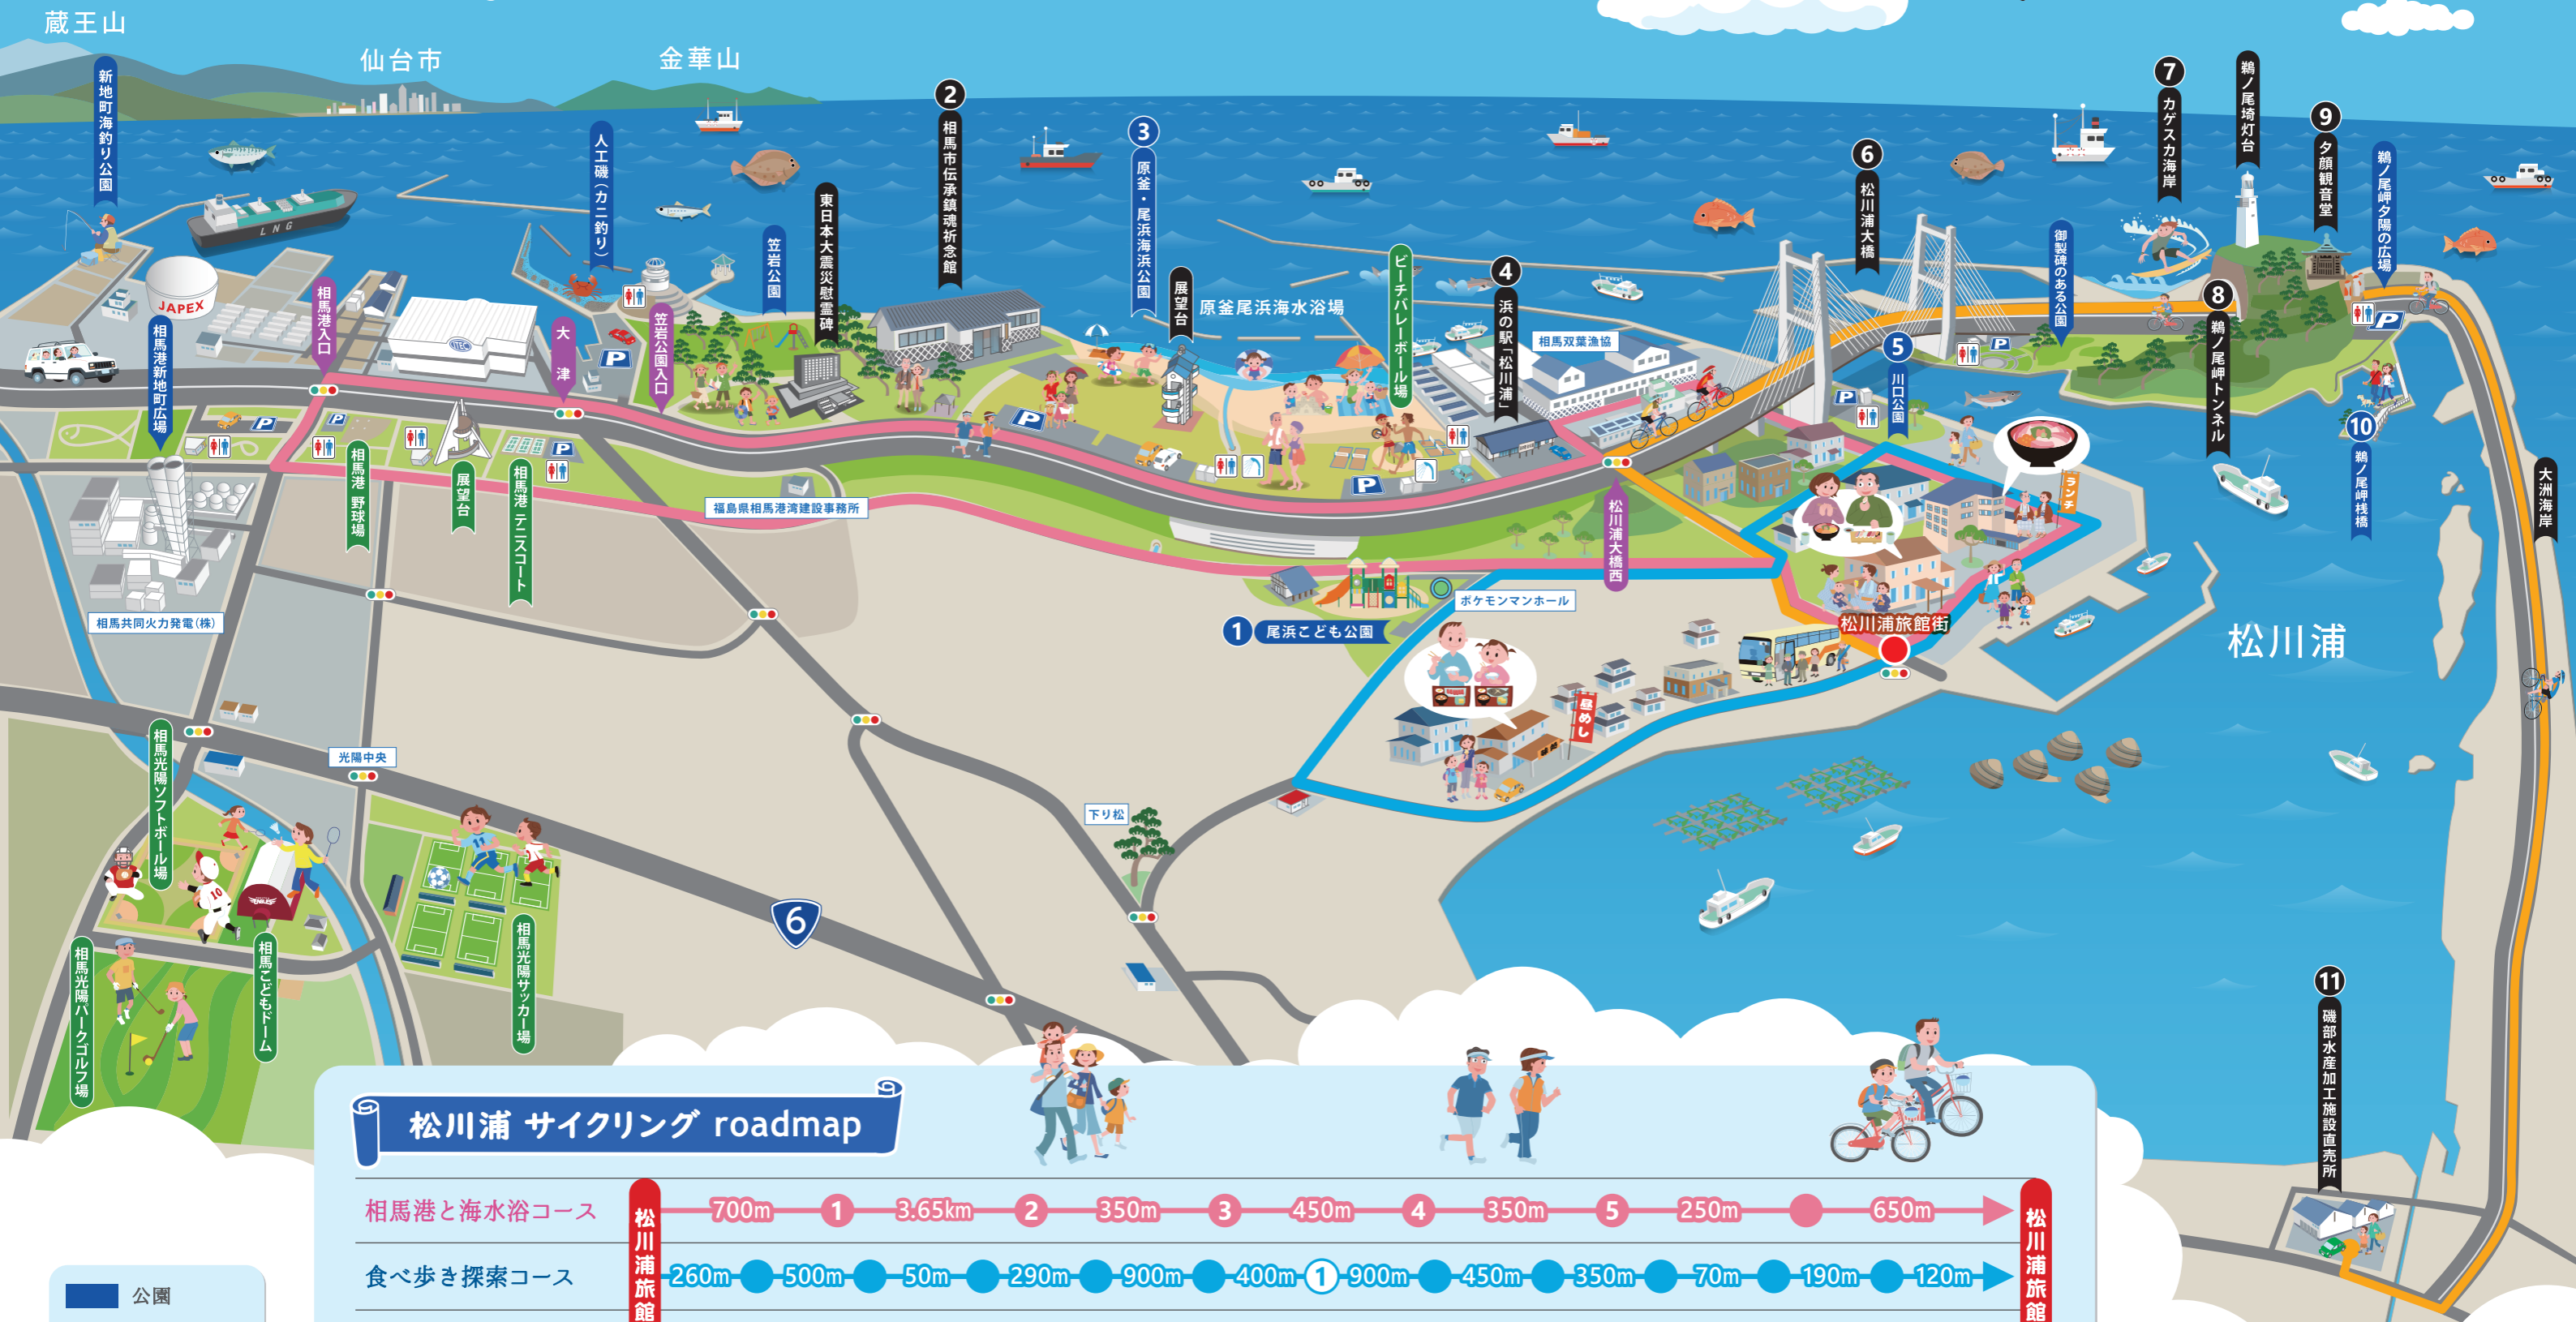

# 松川浦 サイクリング roadmap

## 松川浦 サイクリング roadmap

相馬港と海水浴コース

700m ① 3.65km ② 350m ③ 450m ④ 350m ⑤ 250m 650m

食べ歩き探索コース

260m 500m 50m 290m 900m 400m ① 900m 450m 350m 70m 190m 120m

大洲海岸しおかぜコース

1km ⑥ 600m ⑦ 500m ⑧ 120m ⑨ 70m ⑩ 5.57km ⑪ 7.5km

松川浦旅館街

松川浦旅館街

- 公園
- スポーツ施設
- 施設・名所